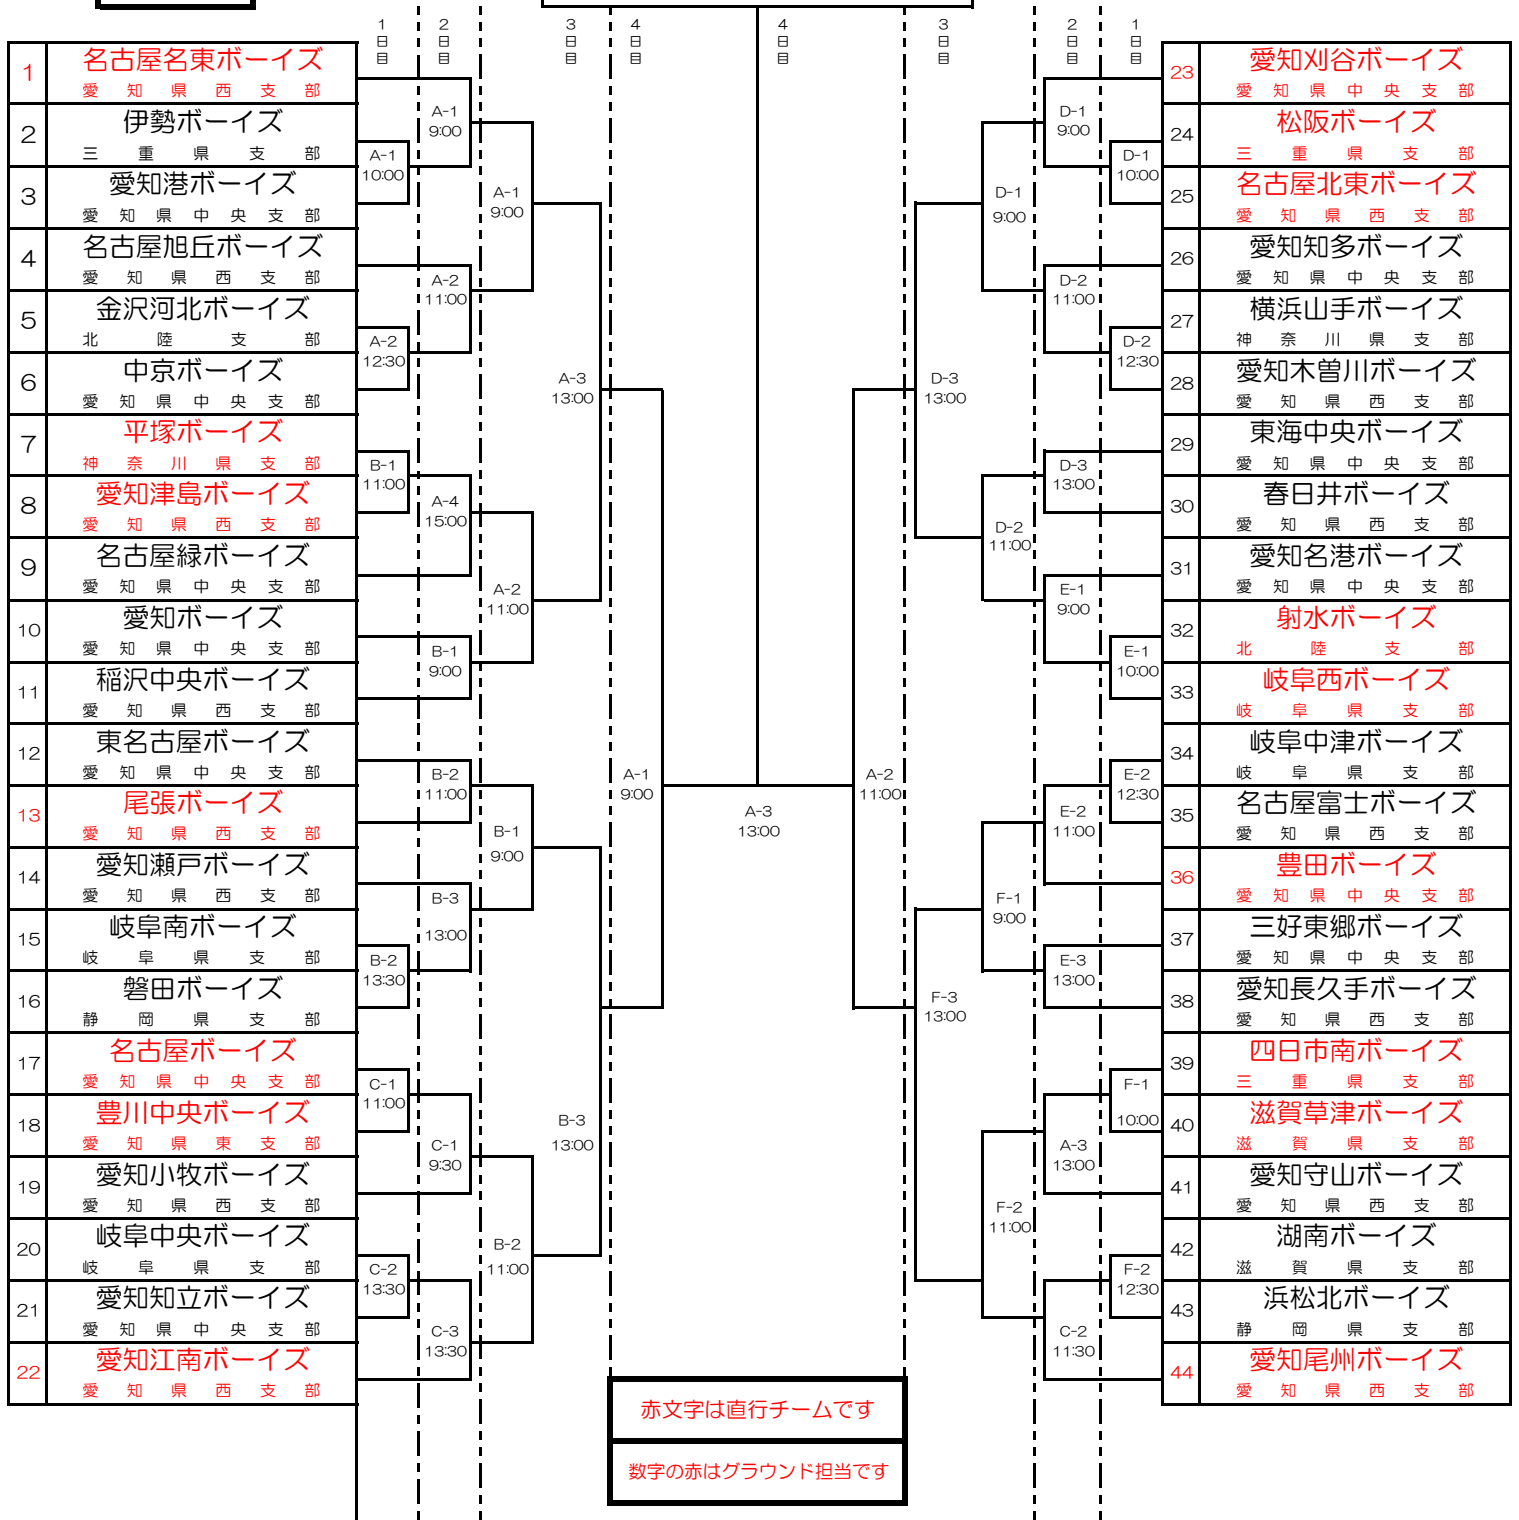

第 24 回 ゼ ッ ト 旗 争 奪 大 会

1 日 目 平成30年8月11日(土)

開会式：パロマ瑞穂スポーツパーク野球場
平成30年8月11日(土)
AM8:30

2 日 目 平成30年8月12日(日)

3 日 目 平成30年8月13日(月)

4 日 目 平成30年8月14日(火)

予 備 日 平成30年8月15日(水)

中学生の部

A	球場	パロマ瑞穂スポーツパーク野球場
B	球場	稲沢市民球場
C	球場	県営一宮運動公園
D	球場	刈谷球場
E	球場	豊田市運動公園
F	球場	輪之内アポロスタジアム
A	球場	パロマ瑞穂スポーツパーク野球場
B	球場	稲沢市民球場
C	球場	県営一宮運動公園
D	球場	刈谷球場
E	球場	豊田市運動公園
A	球場	パロマ瑞穂スポーツパーク野球場
B	球場	稲沢市民球場
D	球場	刈谷球場
F	球場	輪之内アポロスタジアム
A	球場	パロマ瑞穂スポーツパーク野球場

名古屋名東ボーイズ
尾張ボーイズ
愛知江南ボーイズ
愛知刈谷ボーイズ
豊田ボーイズ
愛知尾州ボーイズ
名古屋名東ボーイズ
尾張ボーイズ
愛知江南ボーイズ
愛知刈谷ボーイズ
豊田ボーイズ
名古屋名東ボーイズ
尾張ボーイズ
愛知刈谷ボーイズ
愛知尾州ボーイズ
名古屋名東ボーイズ

昨年優勝チーム：名古屋富士ボーイズ

赤文字は直行チームです

数字の赤はグラウンド担当です